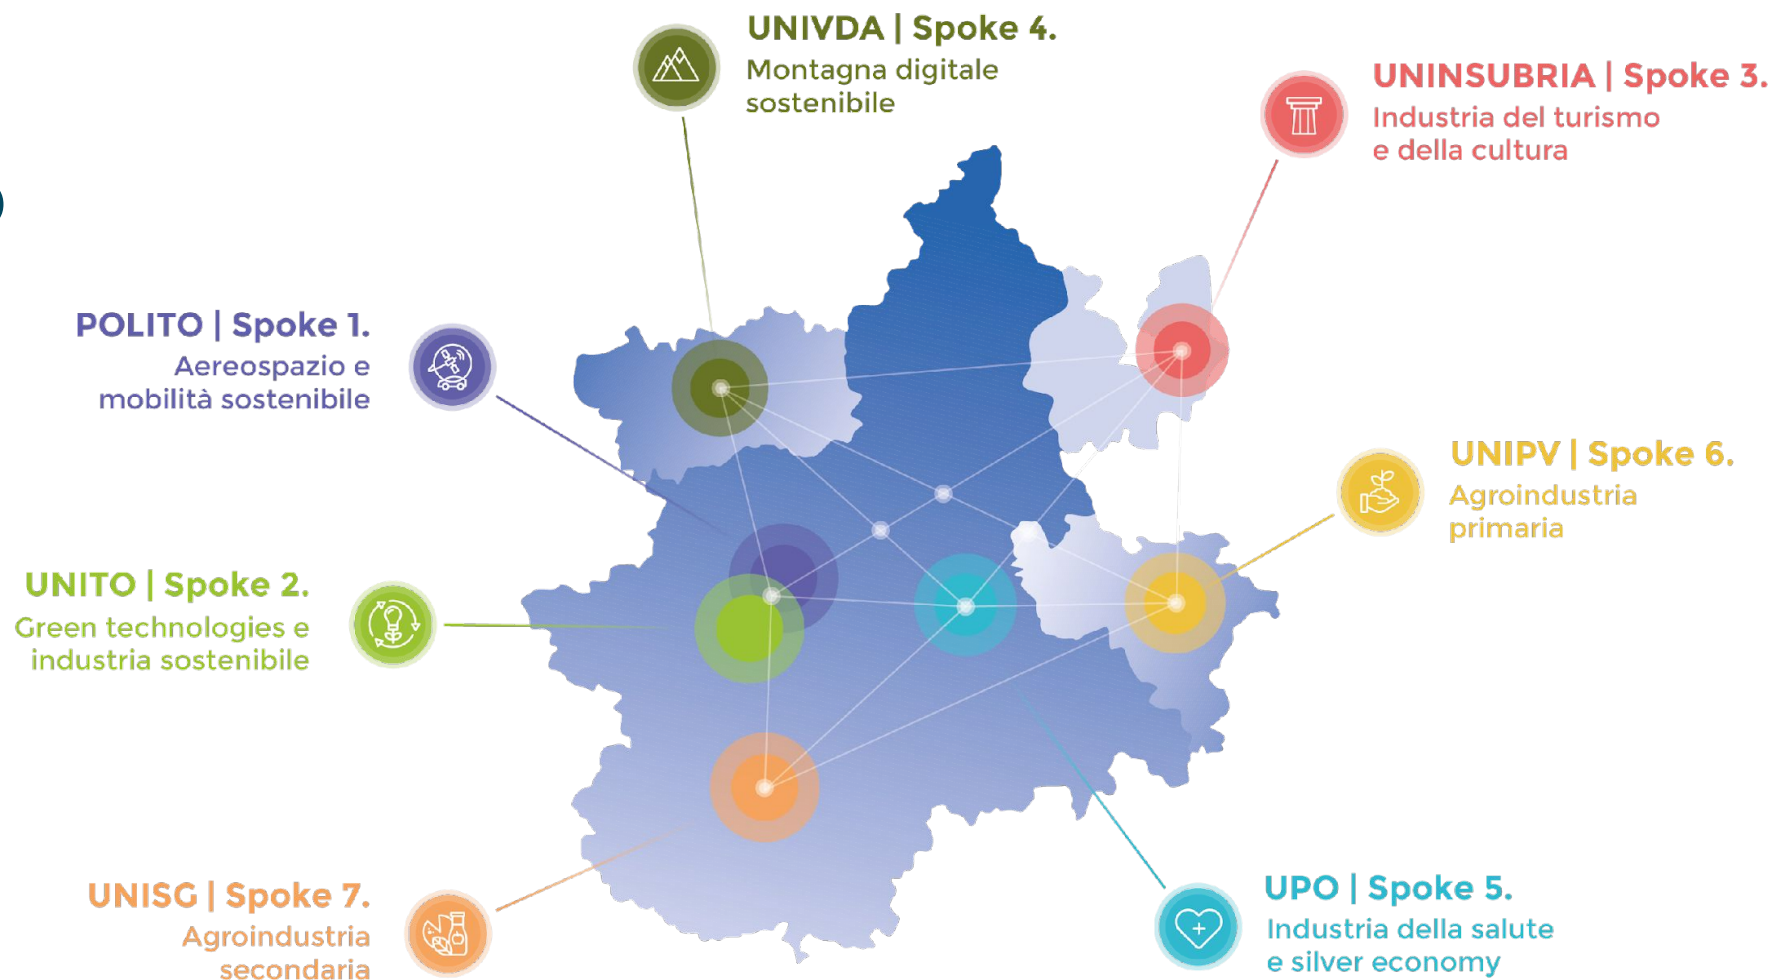

Ecosistema dell'Innovazione da oltre 112 M€
per il territorio, da Nord a Sud

Relatore: Chiara L. G. Ferroni, Direttore Generale

NODES - Nord-Ovest Digitale E Sostenibile è l'ecosistema dell'innovazione di Piemonte, Valle d'Aosta e delle province più occidentali della Lombardia (Como, Varese e Pavia).

Gli attori dell'innovazione

Composto dai rappresentanti dei diversi attori
dell'innovazione locale, espressione dell'eccellenza
produttiva e della ricerca sul territorio.

Sono **24 partner** tra cui

7 università - Politecnico di Torino, Università degli Studi di Torino, Università del Piemonte Orientale, Università degli Studi dell'Insubria, Università degli Studi di Pavia, Università della Valle D'Aosta e Università di Scienze Gastronomiche.

6 poli di innovazione, 5 enti di ricerca, 1 centro di competenza, 3 incubatori e 1 acceleratore.

Un obiettivo ambizioso:

Creare filiere di ricerca e industriali in sette ambiti legati alla vocazione imprenditoriale del nostro territorio.

Organizzazione

Hub & Spoke

Al fine di supportare la crescita sostenibile e inclusiva dei territori attraverso la doppia transizione digitale e ecologica, NODES è organizzato

con **HUB NODES Scarl** - soggetto attuatore - cui spetta la gestione e il monitoraggio dei risultati e dell'impatto. Società consortile costituita a tale scopo da tutte Università pubbliche del territorio